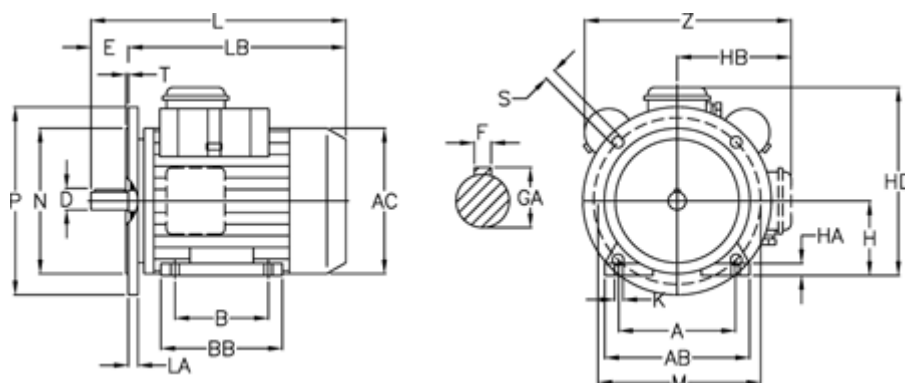

Varenummer: 25110267002

Beskrivelse: ICME Asynkronmotor MD80 BL2 1,1KW
2800 o/m 1x230 V B3/B5 med start- & driftskondensator

Mål

A = 125	H = 80	N = 130
AB = 155	HA = 13	P = 200
AC = 156	HB = 122	S = 11.5
B = 100	K = 9	T = 3.5
D = 19	L = 305	Z = 230
E = 40	LA = 12	
F = 6	LB = 265	
GA = 21.5	M = 165	